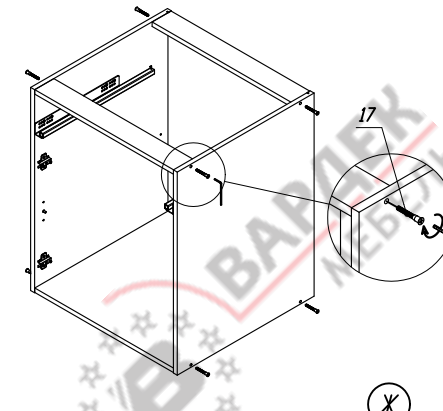

Фиксация модуля