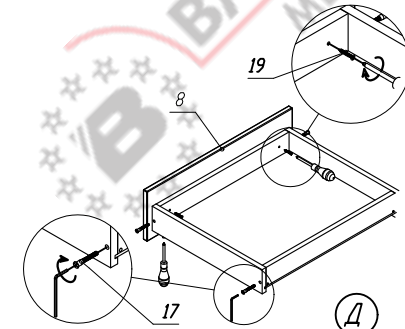

Фиксация ящика и крепление к нему фасада 176