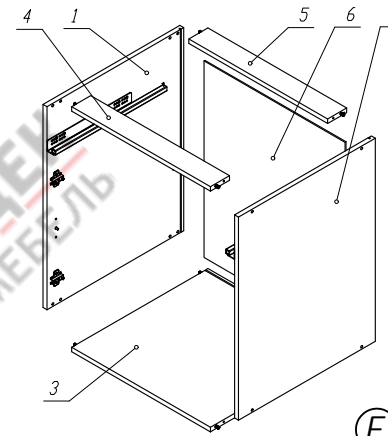

Сборка модуля