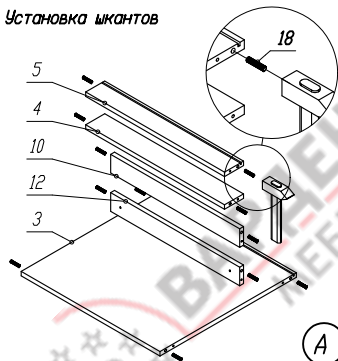

Установка шкантов