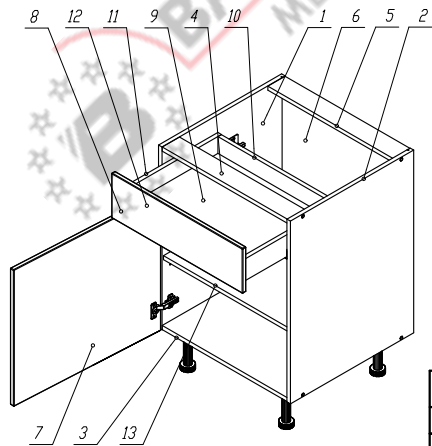

Схема сборки тумбы напольной (нижнего модуля) ТДЯ1/40, ТДЯ1/60

Комплектность деталей		
Поз.	Наименование	Кол.
1	Боковина левая	1
2	Боковина правая	1
3	Дно	1
4	Царга	1
5	Царга	1
6	Задняя стенка	1
9	Дно ящика	1
10	Задняя стенка ящика	1
11	Боковина ящика	2
12	Передняя панель ящика	1
13	Полка	1

Комплектность фурнитуры					
Поз.	Наименование	Кол.	Поз.	Наименование	Кол.
14	Заглушка <small>Приобретается отдельно</small>	8	20	Саморез 4x16	24
15	Ключ под шестигранник 4 мм.	1	21	Саморез 3x12	8
16	Гвозди 1,6x25	20	22	Евро-штырь 6,3x11 пот.	8
17	Штырчатая стяжка 7x50	12	23	Межсекционная стяжка	1
18	Шкант 8x35	12	25	Опора регулируемая	4
19	Саморез 4x30	6	26	Петля накладная	2
			27	Ответная планка петли	2
			28	Подположник	4

Приобретается отдельно		
Поз.	Наименование	Кол.
7	Дверь (опция)	1
8	Фасад ящика (опция) - 176	1
24	Направляющая Quadro (опция)	1

Тумба напольная	Ширина, мм.	Глубина, мм.	Высота, мм.
ТДЯ1/40	400	560	820*
ТДЯ1/60	600	560	820*

* с регулируемой опорой 100 мм, без столешницы

При креплении регулируемой опоры к нижнему горизонту необходимо ориентировать выступ опорной площадки в сторону боковых вертикалей, выступающая площадка опоры должна обязательно «заходить» на торцевую часть вертикали. Крепить опору строго 4 штырями!