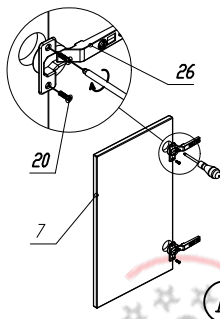

* с регулируемой опорой 100 мм, без столешницы

При креплении регулируемой опоры к нижнему горизонту необходимо ориентировать выступ опорной площадки в сторону боковых вертикалей, выступающая площадка опоры должна обязательно «заходить» на торцевую часть вертикали. Крепить опору строго 4 штырями!

Фасады на ящики, дверцы, направляющие для ящиков - приобретаются отдельно. В комплект коробки с модулем - не входят.

Установка шкантов

Установка фурнитуры на боковины

Установка петель на дверь

Сборка ящика