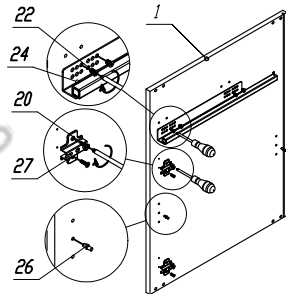

Установка фурнитуры на боковины