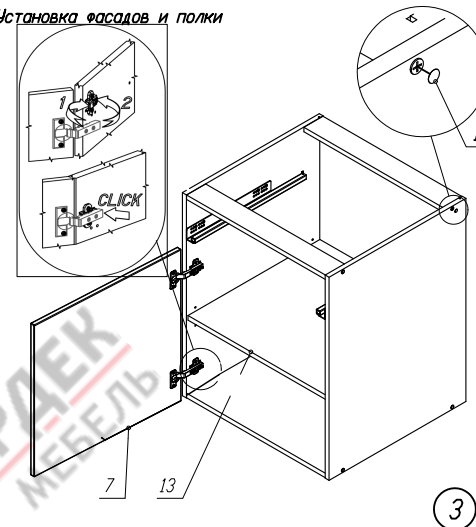

* с регулируемой опорой 100 мм, без столешницы

При креплении регулируемой опоры к нижнему горизонту необходимо ориентировать выступ опорной площадки в сторону боковых вертикалей, выступающая площадка опоры должна обязательно «заходить» на торцевую часть вертикали. Крепить опору строго 4 штырями!

Фасады на ящики, дверцы, направляющие для ящиков - приобретаются отдельно. В комплект коробки с модулем - не входят.

Установка шкантов

Установка фурнитуры на боковины

Установка петель на дверь

Сборка ящика

Фиксация ящика и крепление к нему фасада 176

Сборка модуля

Фиксация модуля

Установка фасадов и полки

Установка ящика